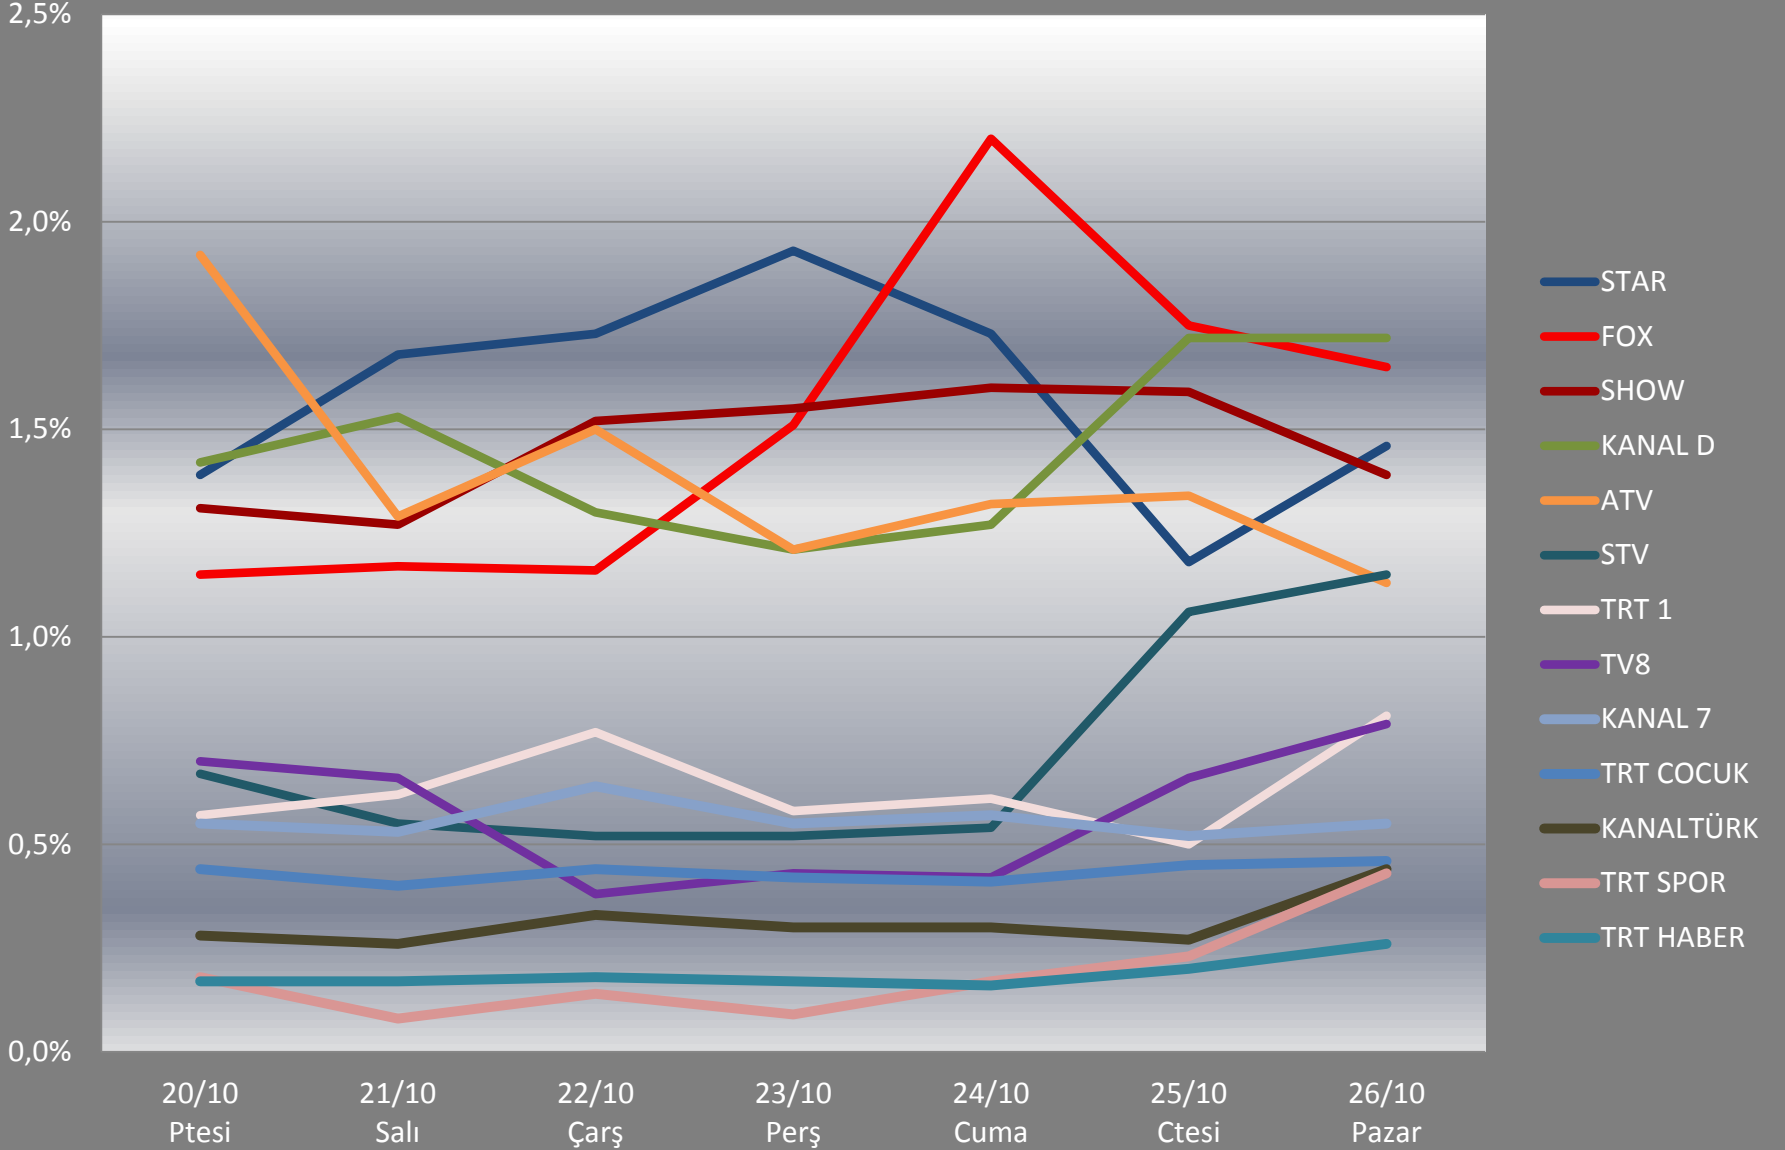

Haftalık Ortalama Televizyon İzlenme Oranları Tüm Kanallar

Televizyon Kanalları Ortalama İzlenme Oranları

Haftalık Ortalama

Hedef Kitle : Tüm Kişiler
Tüm Gün

15 dakikalık raporlanan kanalların ortalama izlenme oranları Haftalık Ortalama

Hedef Kitle : Tüm Kişiler
Tüm Gün

Televizyon Kanalları Günlük İzlenme Oranları

43.Hafta Günlüğü

Hedef Kitle : Tüm Kişiler
Tüm Gün

En Yüksek İzlenme Oranına Sahip İlk 15 Program

43. Hafta

Hedef Kitle:Tüm Kişiler/AB
Tüm Gün