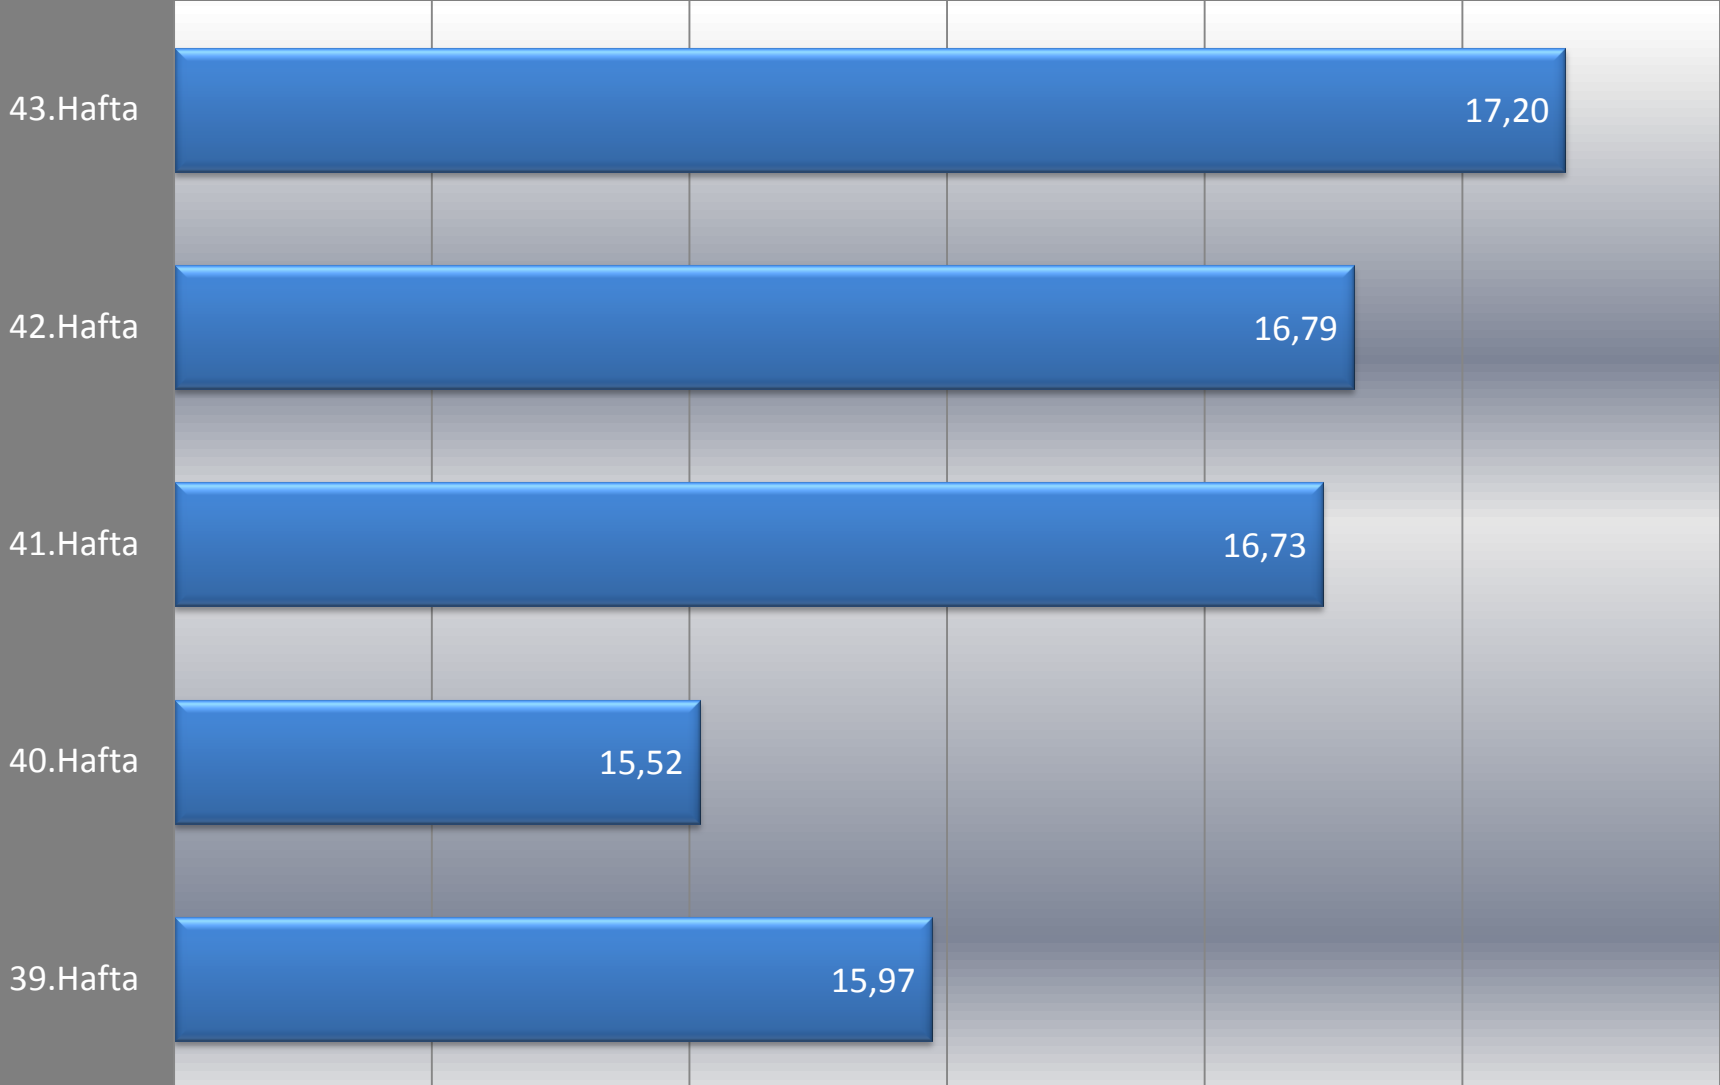

Haftalık Ortalama Televizyon İzlenme Oranları Tüm Kanallar

Televizyon Kanalları Ortalama İzlenme Oranları

Haftalık Ortalama

Hedef Kitle : Tüm Kişiler
Tüm Gün

15 dakikalık raporlanan kanalların ortalama izlenme oranları Haftalık Ortalama

Hedef Kitle : Tüm Kişiler
Tüm Gün

Televizyon Kanalları Günlük İzlenme Oranları

43.Hafta Günlüğü

Hedef Kitle : Tüm Kişiler
Tüm Gün

En Yüksek İzlenme Oranına Sahip İlk 15 Program

43. Hafta

Hedef Kitle:Tüm Kişiler/AB
Tüm Gün