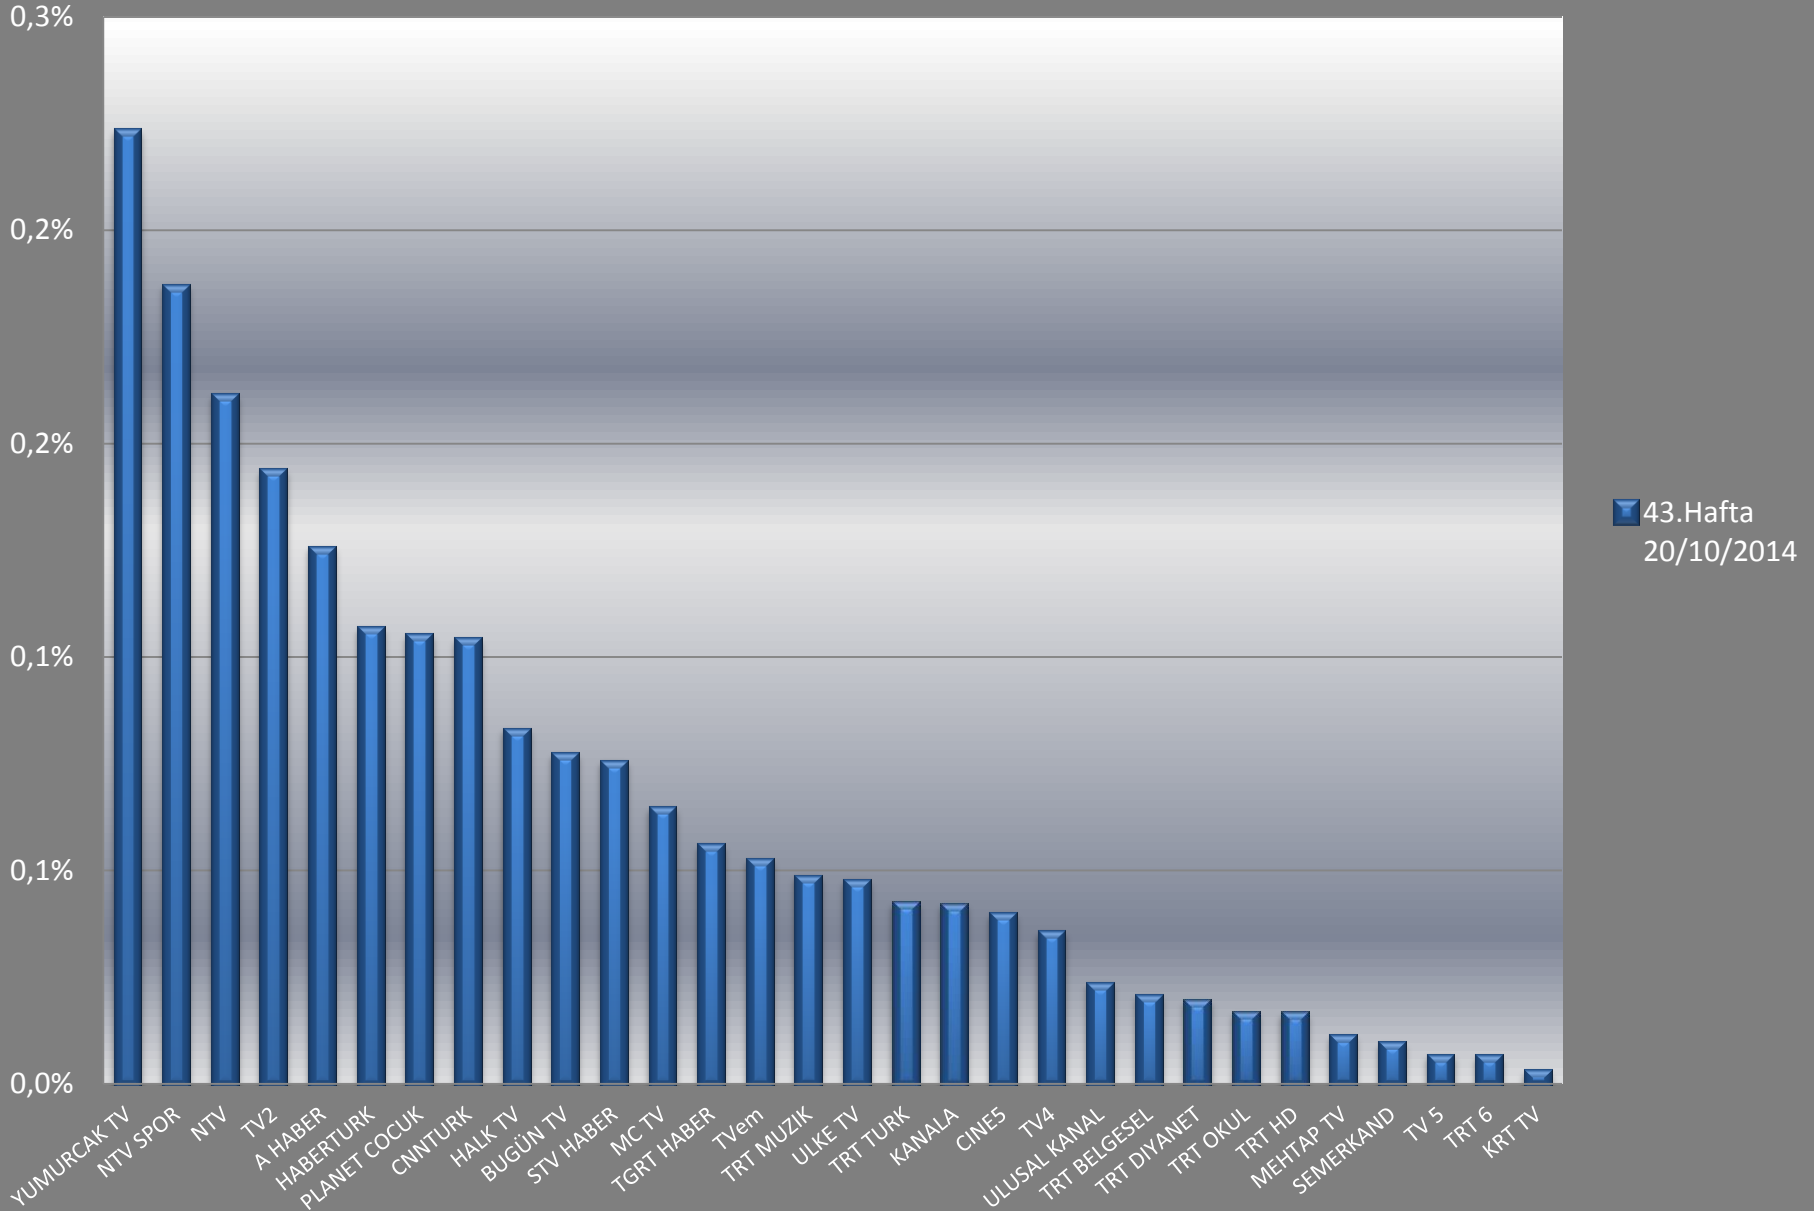

Haftalık Ortalama Televizyon İzlenme Oranları Tüm Kanallar

Televizyon Kanalları Ortalama İzlenme Oranları

Haftalık Ortalama

Hedef Kitle : Tüm Kişiler
Tüm Gün

15 dakikalık raporlanan kanalların ortalama izlenme oranları Haftalık Ortalama

Hedef Kitle : Tüm Kişiler
Tüm Gün

Televizyon Kanalları Günlük İzlenme Oranları

43.Hafta Günlüğü

Hedef Kitle : Tüm Kişiler
Tüm Gün

En Yüksek İzlenme Oranına Sahip İlk 15 Program

43. Hafta

Hedef Kitle:Tüm Kişiler/AB
Tüm Gün