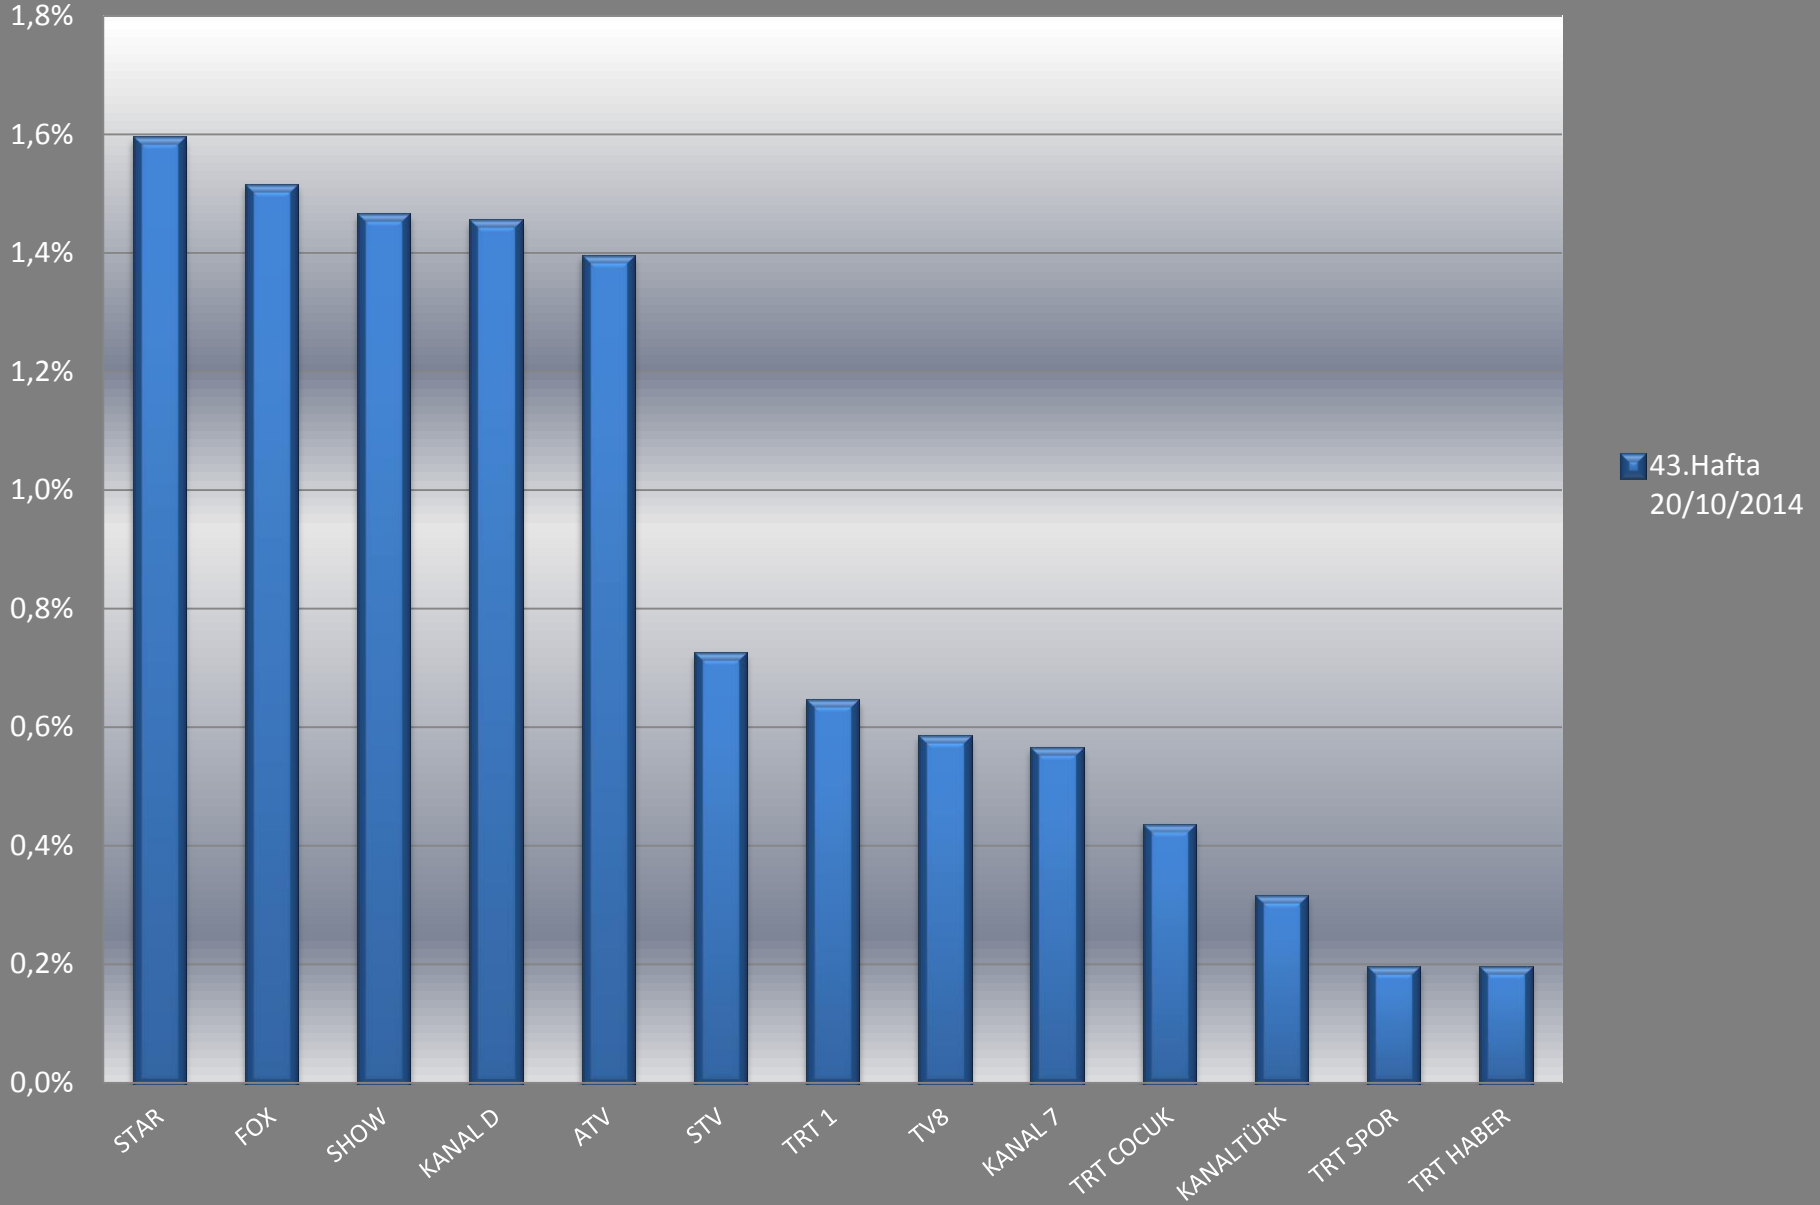

Haftalık Ortalama Televizyon İzlenme Oranları Tüm Kanallar

Televizyon Kanalları Ortalama İzlenme Oranları

Haftalık Ortalama

Hedef Kitle : Tüm Kişiler
Tüm Gün

15 dakikalık raporlanan kanalların ortalama izlenme oranları Haftalık Ortalama

Hedef Kitle : Tüm Kişiler
Tüm Gün

Televizyon Kanalları Günlük İzlenme Oranları

43.Hafta Günlüğü

Hedef Kitle : Tüm Kişiler
Tüm Gün

En Yüksek İzlenme Oranına Sahip İlk 15 Program

43. Hafta

Hedef Kitle:Tüm Kişiler/AB
Tüm Gün