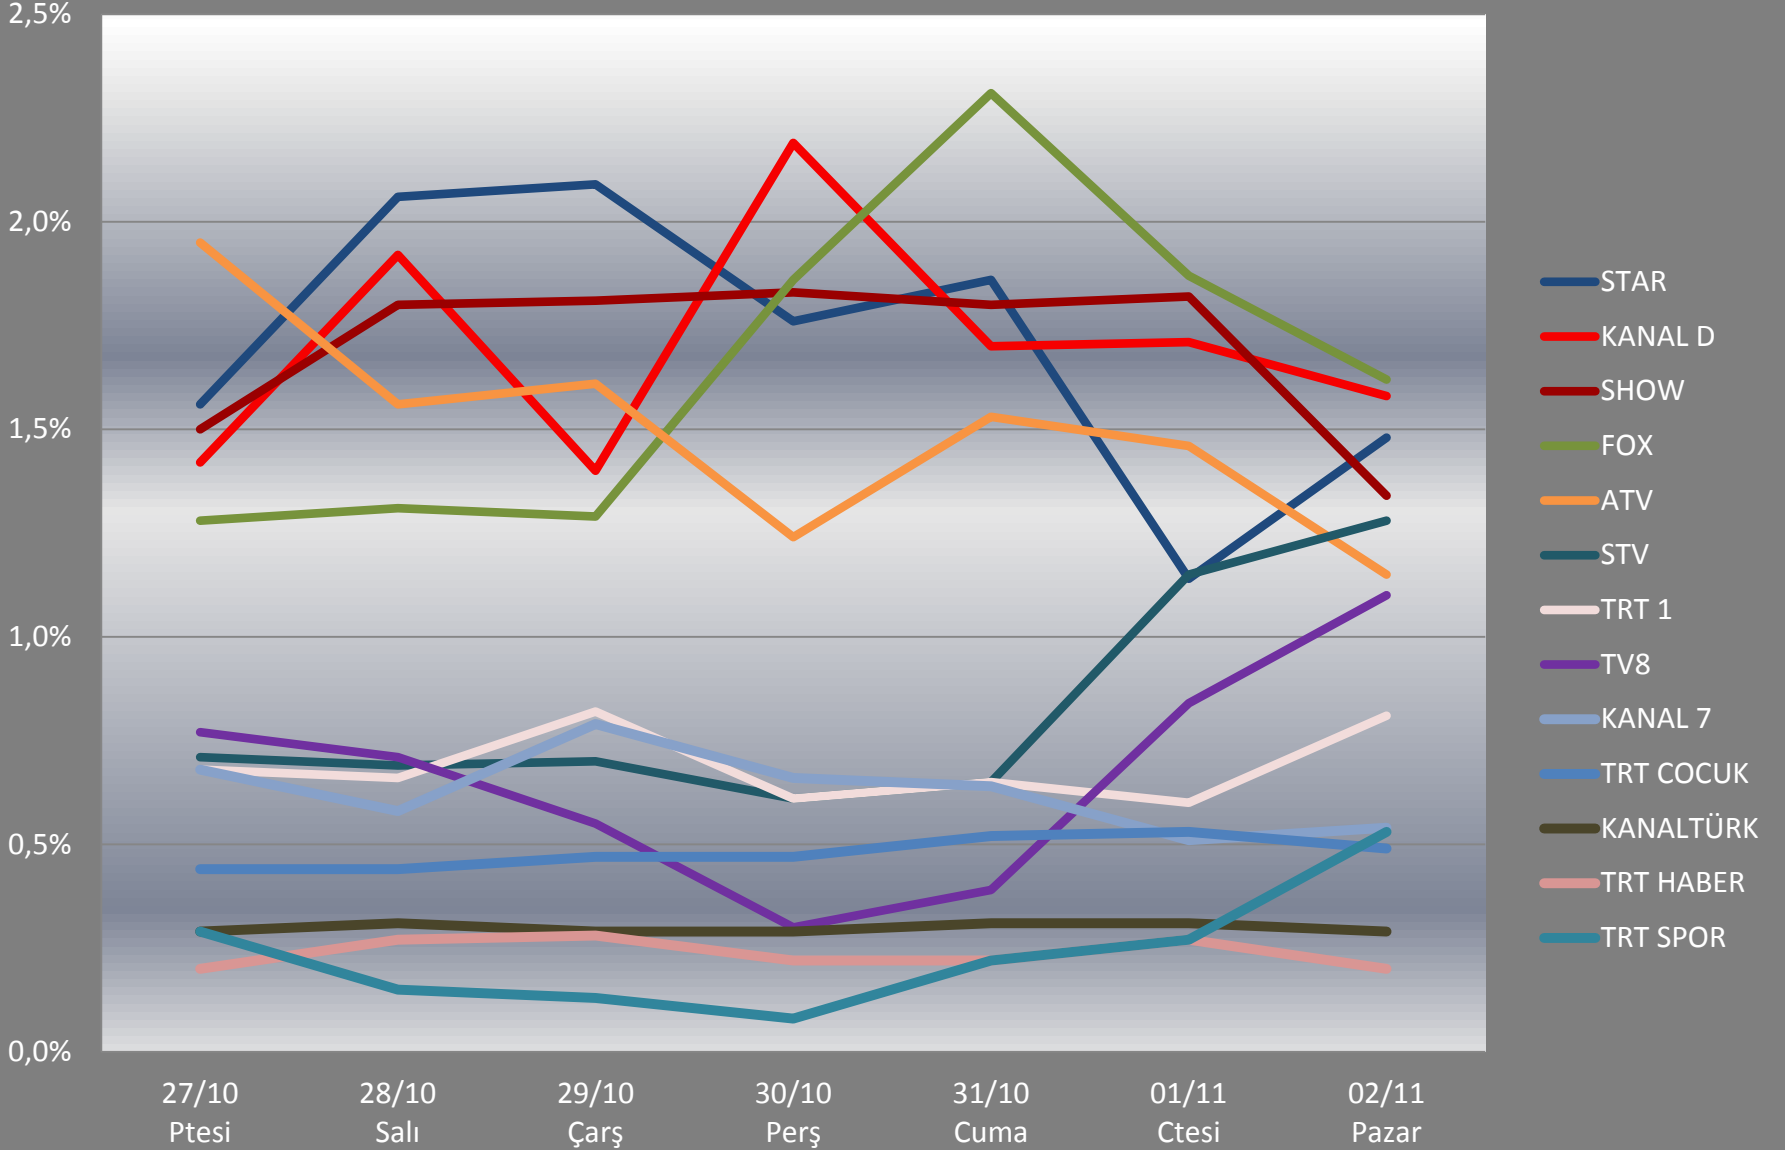

Televizyon Kanalları Günlük İzlenme Oranları

44.Hafta Günleri

Hedef Kitle : Tüm Kişiler
Tüm Gün

En Yüksek İzlenme Oranına Sahip İlk 15 Program

44. Hafta

Hedef Kitle:Tüm Kişiler/AB
Tüm Gün

AB	No	Kanal	Program	Yayın Günü	Rating
1	1	KANAL D	KURTLAR VADISI PUSU	Thursday	10.27%
8	2	FOX	KARAGUL	Friday	9.99%
16	3	STAR	GUZEL KOYLU	Wednesday	7.60%
17	4	STAR	KADERIMIN YAZILDIGI GUN	Tuesday	7.18%
4	5	ATV	KARADAYI	Monday	6.94%
25	6	KANAL D	KUCUK AGA	Tuesday	6.64%
15	7	FOX	KIRAZ MEVSIMI	Saturday	6.36%
6	8	FOX	KOCAMIN AILESİ	Thursday	6.13%
2	9	SHOW	EYYVAH EYVAH 3 (T.S)	Tuesday	6.12%
145	10	STV	KUCUK GELİN	Sunday	6.08%
41	11	KANAL D	KURTLAR VADISI PUSU (OZET)	Thursday	5.86%
227	12	STV	SUNGURLAR	Saturday	5.67%
77	13	STAR	STAR ANA HABER	Wednesday	5.53%
11	14	STAR	MEDCEZİR	Friday	5.50%
49	15	ATV	KERTENKELE	Saturday	5.50%