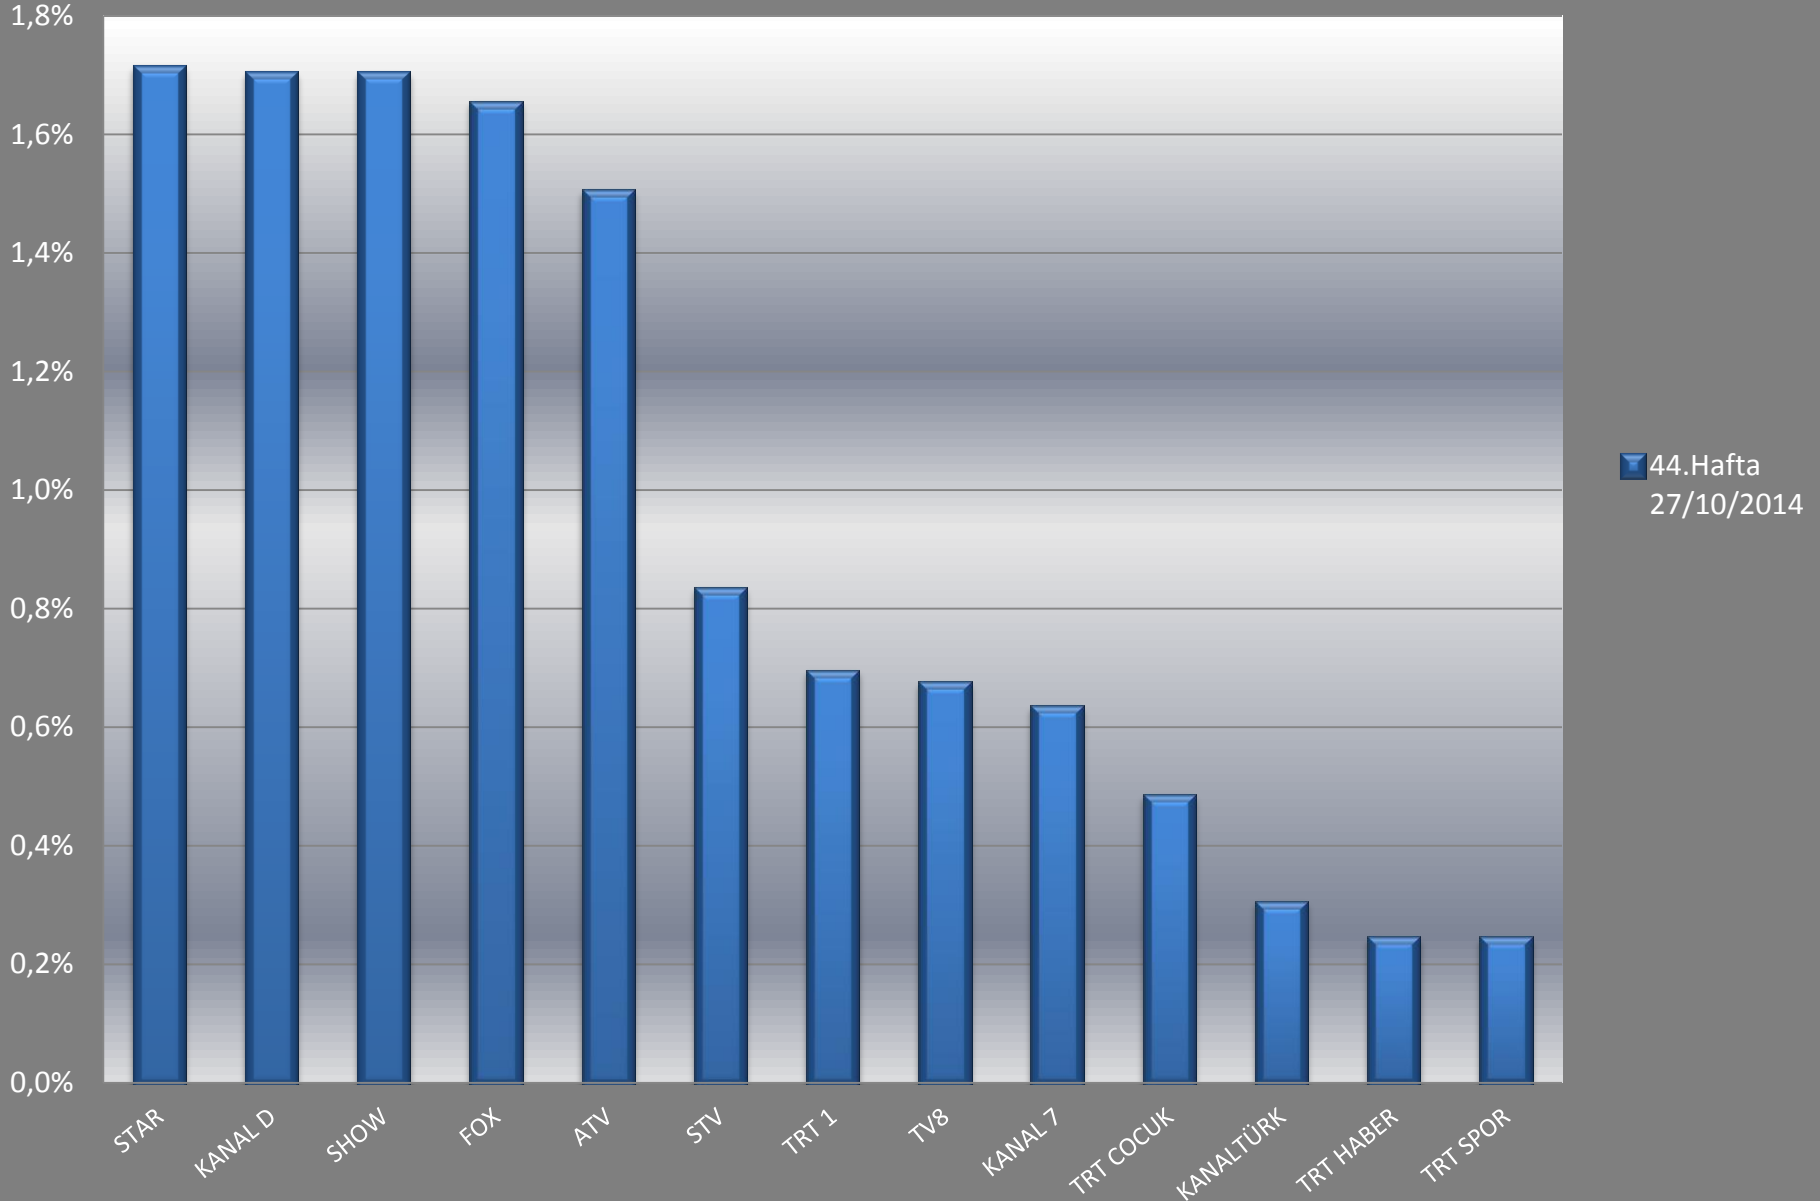

## Haftalık Ortalama Televizyon İzlenme Oranları Tüm Kanallar

# Televizyon Kanalları Ortalama İzlenme Oranları

## Haftalık Ortalama

Hedef Kitle : Tüm Kişiler  
Tüm Gün