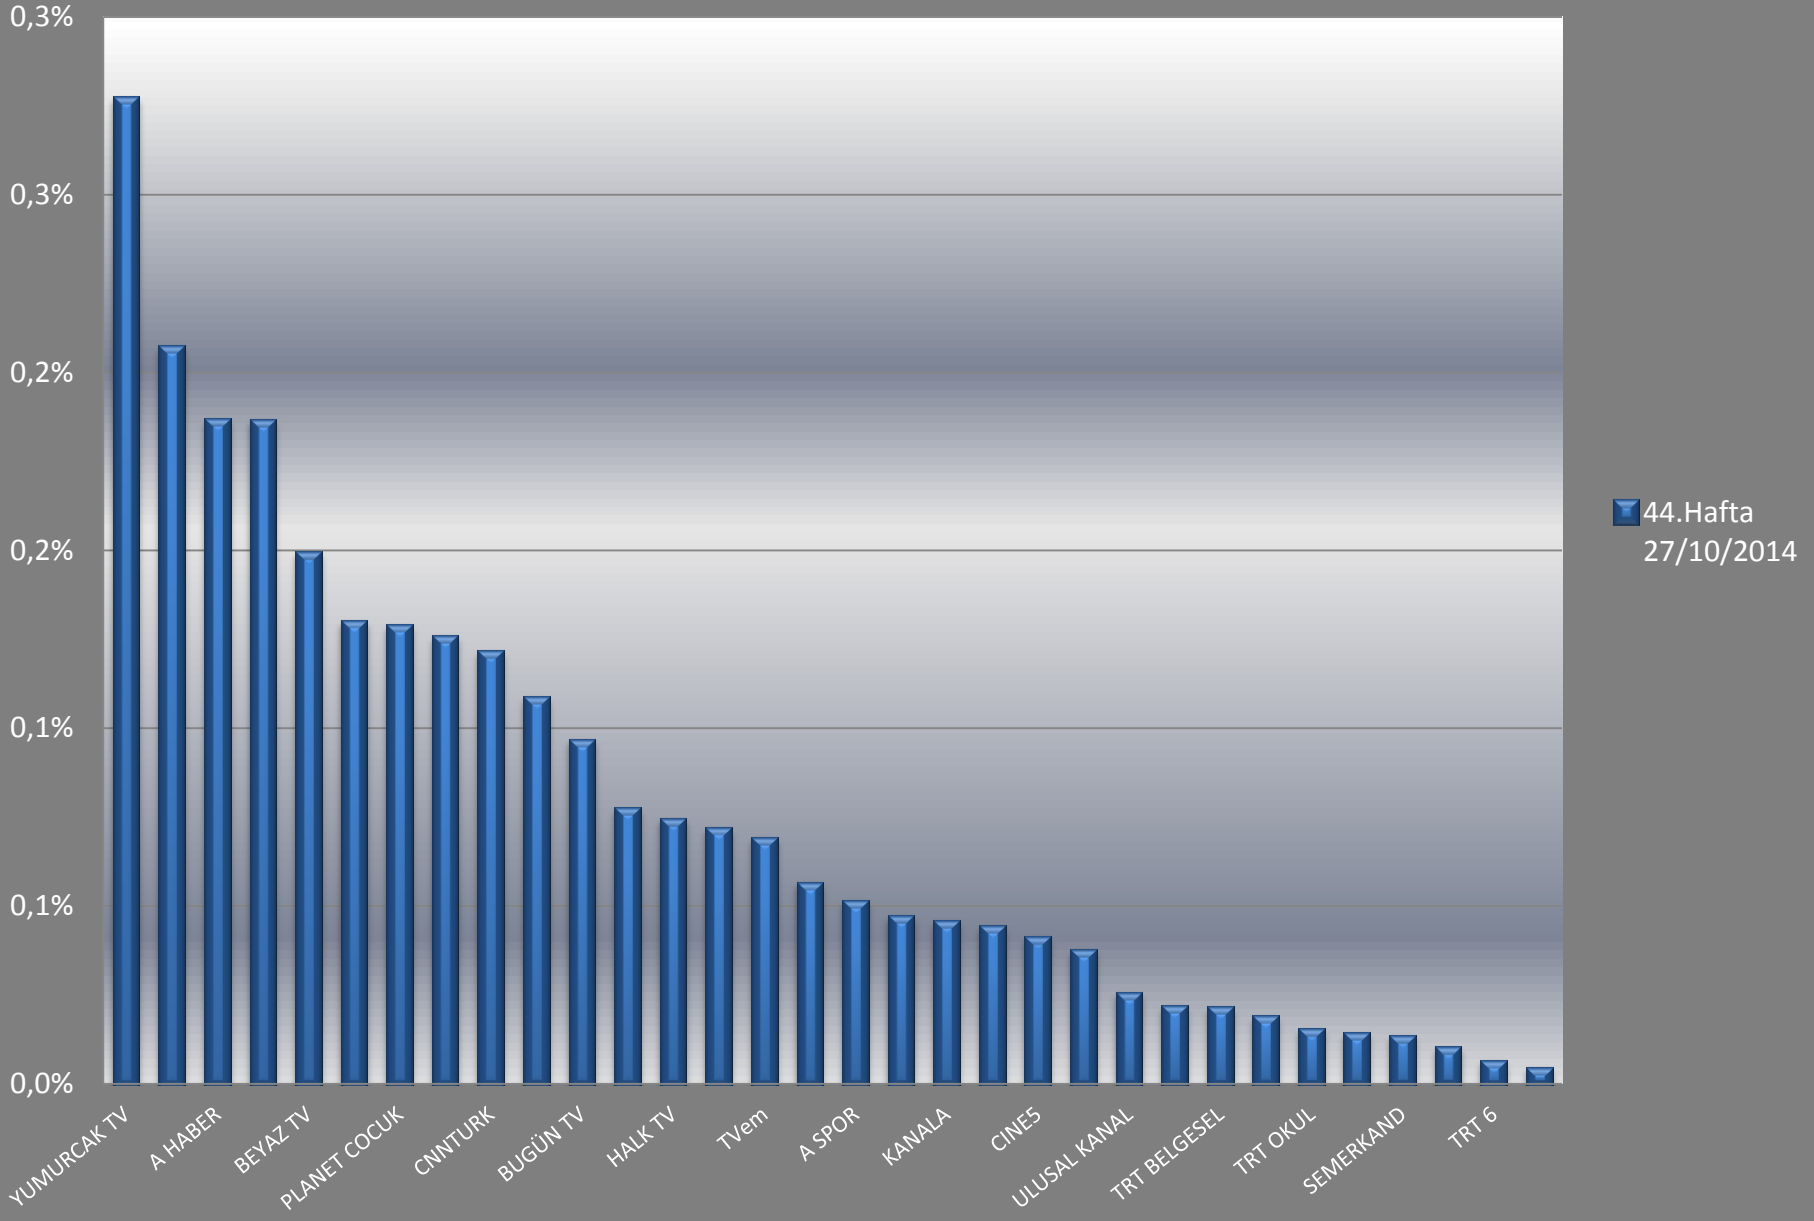

15 dakikalık raporlanan kanalların ortalama izlenme oranları Haftalık Ortalama

Hedef Kitle : Tüm Kişiler
Tüm Gün